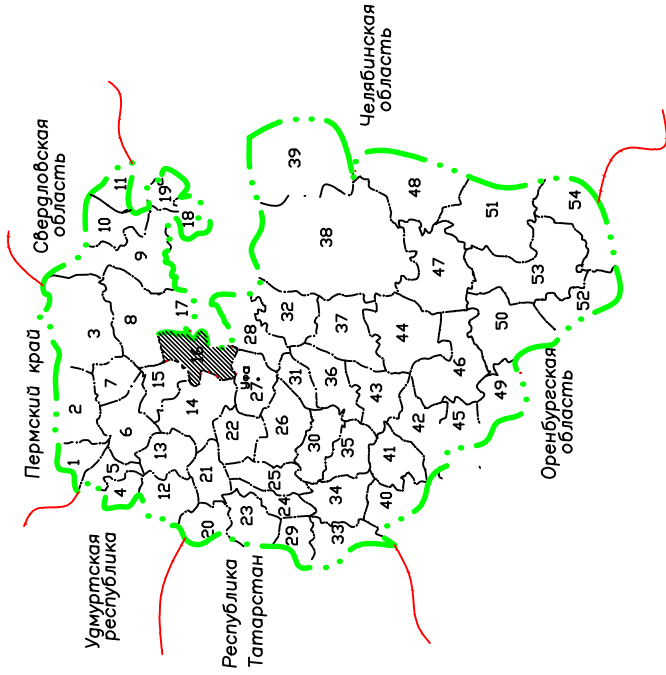

СХЕМА РАСПОЛОЖЕНИЯ РАЙОНА РАБОТ Благовещенский район РБ

Административная карта республики Башкортостан

Условные обозначения, принятые на административной карте РБ

- столица Республики Башкортостан
- номер района Республики Башкортостан
- граница Республики Башкортостан
- границы административно-территориальных районов Республики Башкортостан
- границы субъектов Российской Федерации
- наименования субъектов Российской Федерации

Условные обозначения, принятые на карте Благовещенского района РБ

- граница Благовещенского района Республики Башкортостан
- граница сельского поселения Октябрьский сельсовет
- сельское поселение Октябрьский сельсовет
- наименования административно-территориального района Республики Башкортостан
- районный центр
- населенный пункт
- наименования населенного пункта

Условные обозначения, принятые на опорном плане сельского поселения Октябрьский сельсовет

- граница административно-территориальных районов Республики Башкортостан
- река, название
- водохранилище
- дорога с усовершенствованным покрытием
- дорога с покрытием
- дорога грунтовая проселочная

Условные обозначения, принятые на опорном плане поселения Октябрьский сельсовет

- граница Октябрьского сельсовета
- дорога
- название населенного пункта
- населенный пункт

Опорный план сельского поселения Октябрьский сельсовет