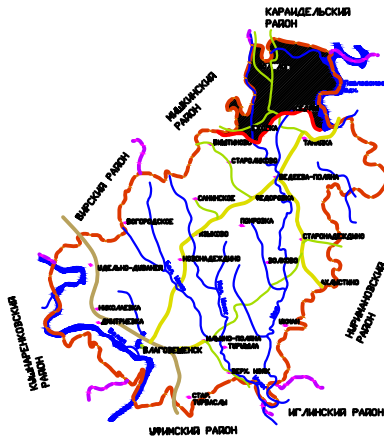

## Схема расположения района работ

Административная карта республики Башкортостан

Административно-территориальные районы Республики Башкортостан

№	Наименование района	№	Наименование района	№	Наименование района
48	Абзатовский район	37	Гаринский район	46	Исарский район
35	Альшеевский район	30	Давлекановский район	10	Ишимбайский район
32	Артемьевский район	9	Дюртюлинский район	16	Ишимовский район
3	Апастовский район	13	Дюртюлинский район	41	Ишимовский район
36	Архангельский район	33	Ермекеевский район	17	Ишимовский район
51	Балтачевский район	52	Закиповский район	18	Салаватский район
20	Белорецкий район	53	Закиповский район	42	Стерлитамакский район
7	Белый район	28	Ишимовский район	43	Стерлитамакский район
34	Белый район	12	Ишимовский район	2	Ташкентский район
11	Белый район	44	Ишимовский район	29	Троицкий район
38	Белый район	5	Ишимовский район	27	Учалы район
40	Белый район	8	Ишимовский район	39	Учалы район
14	Белый район	31	Ишимовский район	45	Федюкеевский район
25	Белый район	19	Ишимовский район	54	Хайбуллинский район

Благовещенский район РБ

Опорный план сельского поселения Октябрьский сельсовет

**Условные обозначения, принятые на административной карте РБ**

- столица Республики Башкортостан
- номер района Республики Башкортостан
- границы Республики Башкортостан
- границы административно-территориальных районов Республики Башкортостан
- границы субъектов Российской Федерации
- наименование субъектов Российской Федерации