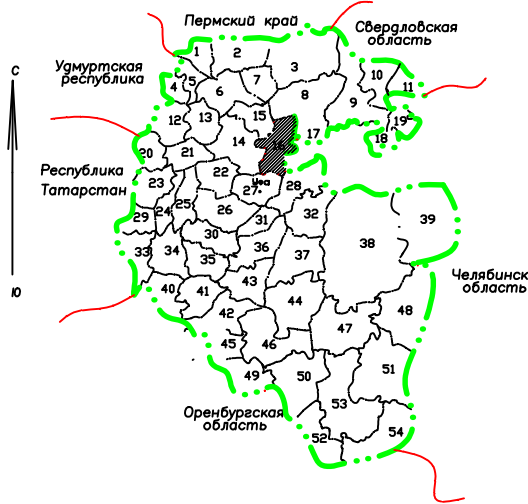

## Схема расположения района работ

Административная карта республики Башкортостан

Административно-территориальные районы Республики Башкортостан

№	Наименование района	№	Наименование района	№	Наименование района
48	Абзатовский район	37	Гаринский район	46	Исарский район
35	Альшеевский район	30	Давлекановский район	10	Ишимбайский район
32	Артемьевский район	9	Дюртюлинский район	16	Ишимовский район
3	Апастовский район	13	Дюртюлинский район	41	Ишимовский район
36	Архангельский район	33	Ермекеевский район	17	Ишимовский район
51	Балтачевский район	52	Закиповский район	18	Салаватский район
20	Белорецкий район	53	Закиповский район	42	Стерлитамакский район
7	Белый район	28	Ишимовский район	43	Стерлитамакский район
34	Белый район	12	Ишимовский район	2	Ташкентский район
11	Белый район	44	Ишимовский район	29	Троицкий район
38	Белый район	5	Ишимовский район	27	Учалы район
40	Белый район	8	Ишимовский район	39	Учалы район
14	Белый район	31	Ишимовский район	45	Федюкеевский район
25	Белый район	19	Ишимовский район	54	Хайбуллинский район

Благовещенский район РБ

Опорный план сельского поселения Октябрьский сельсовет

**Условные обозначения, принятые на административной карте РБ**

- столица Республики Башкортостан
- номер района Республики Башкортостан
- границы Республики Башкортостан
- границы административно-территориальных районов Республики Башкортостан
- границы субъектов Российской Федерации
- наименование субъектов Российской Федерации